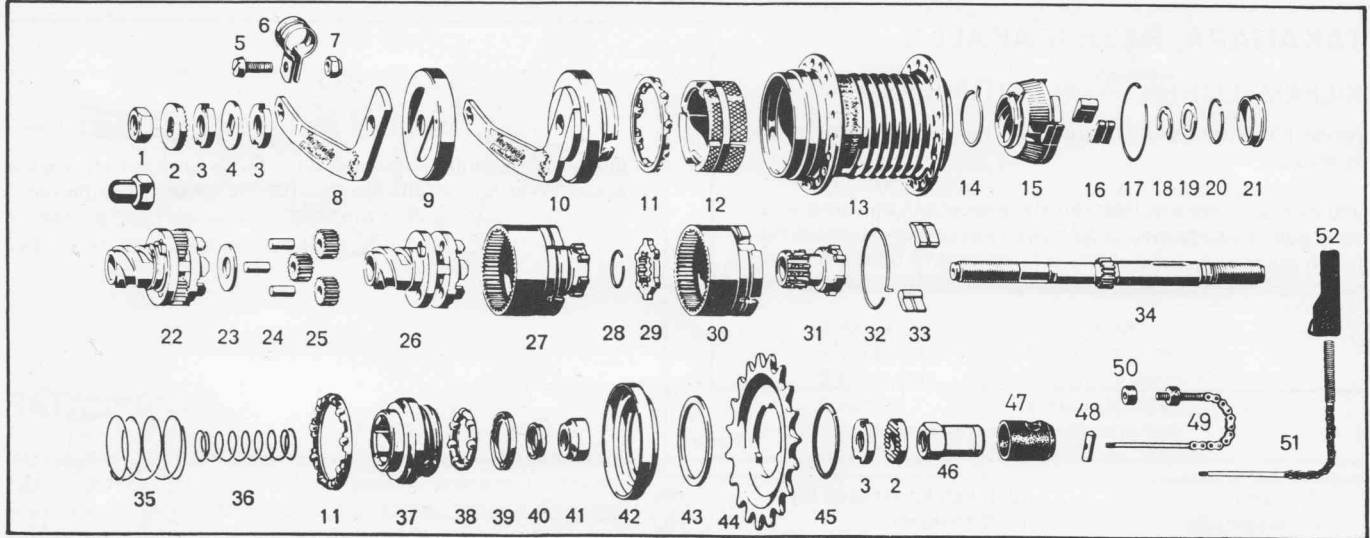

TORPEDO 3-V NAPA MALLI H 3111

- | | | | | |
|-----------------------------|------------------------------|------------------------------|----------------|--------------------------------|
| 1 Mutteri | 12 Jarruhyly | 23 Painelevy | 34 Akseli | 45 Lukkorengas |
| 2 Rihlalevy | 13 Navan hyly | 24 Laakeritappi | 35 Jousi | 46 Ketjunohjainmutteri |
| 3 Vastamutteri | 14 Kitkajousi | 25 Planeettapyörä | 36 Jousi | 47 Muovihyly |
| 4 Vastalaatta | 15 Jarrukartio | 26 Planeettapyörästäön runko | 37 Vetäjä | 48 Siirtäjätappi |
| 5 Ruuvi | 16 Säppi | 27 Hammaskehä täyd. | 38 Kuularengas | 49 Vaihdesiirtäjäketju |
| 6 Jarruvarsi | 17 Jousirengas | 28 Jousirengas | 39 Pölysuoja | 50 Lukitusmutteri |
| 7 Mutteri | 18 Varmistinrenas | 29 Naukkarilevy | 40 Kansi | 51 Vaihdeketju, uusi malli |
| 8 Jarruvarsi | 19 Liukulaatta | 30 Hammaskehä | 41 Kartio | 52 Pikasääätöluukko edelliseen |
| 9 Pölysuoja | 20 Jousirengas | 31 Kytkin | 42 Pölysuoja | |
| 10 Jarruvarren kartio täyd. | 21 Kiinnitysholkki | 32 Rengasjousi | 43 Välirengas | |
| 11 Kuularengas | 22 Planeettapyörästäön täyd. | 33 Säppi | 44 Ketjuratas | |