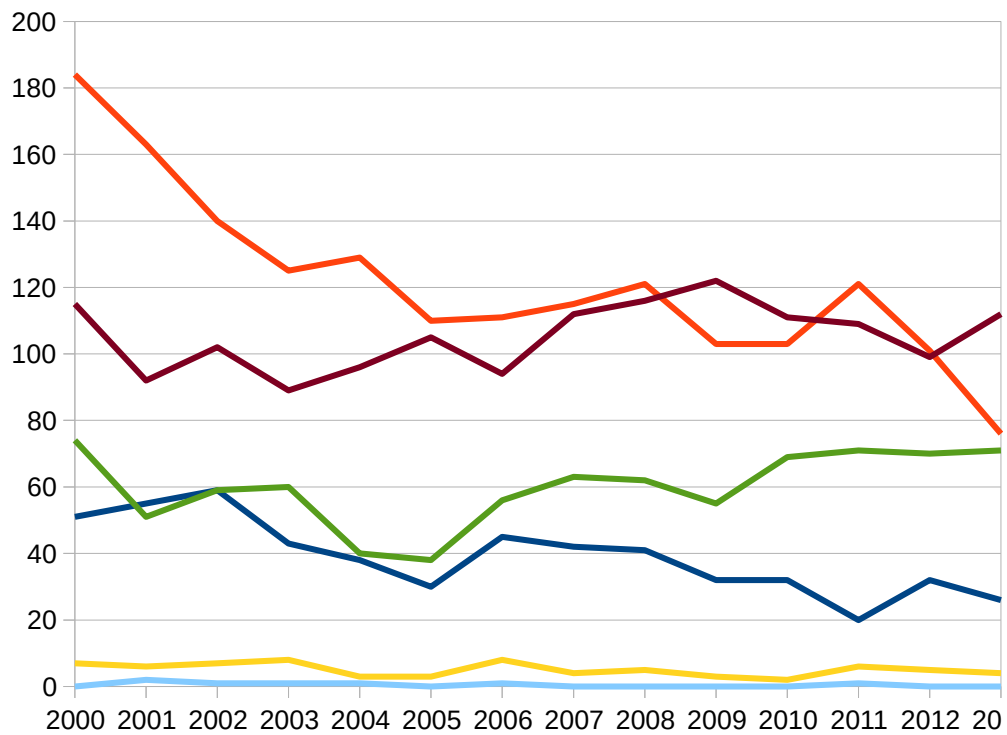

laji

vuosi	JK	cJK	hēJK	PP omaisuusvPP	henkilövahPP	kuolema
2000	51	184	7	74	115	0
2001	55	163	6	51	92	2
2002	59	140	7	59	102	1
2003	43	125	8	60	89	1
2004	38	129	3	40	96	1
2005	30	110	3	38	105	0
2006	45	111	8	56	94	1
2007	42	115	4	63	112	0
2008	41	121	5	62	116	0
2009	32	103	3	55	122	0
2010	32	103	2	69	111	0
2011	20	121	6	71	109	1
2012	32	101	5	70	99	0
2013	26	76	4	71	112	0

Liikenneonnettomuudet Helsingissä

laji

laji

- JK omaisuusvahinko
- JK henkilövahinko
- JK kuolema
- PP omaisuusvahinko
- PP henkilövahinko
- PP kuolema

laji